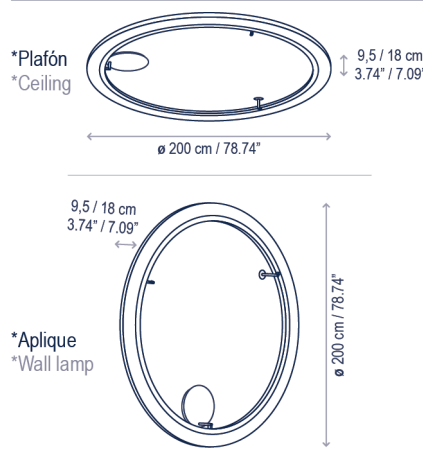

Roda PF/200

Diseño / Design:
Joana Bover / 2023

Tipología: Plafón/Aplique
Typology: Ceiling lamp/Wall lamp

Ambiente: Interior
Environment: Indoor

Descripción técnica / Technical description:

Peso Neto: 14,1 kg
Net Weight: 14,1 kg

1 Caja/Box | 210 x 210 x 17 cm | 0,75 m³
Peso bruto / Gross Weight: 22,2kg

Materiales: Aluminio, Acero, Cinta
Materials: Aluminum, Steel, Ribbon

*La misma luminaria puede utilizarse como plafón o aplique.
*The same lamp can be used as wall lamp or ceiling lamp.

Esta lámpara incluye 2 medidas de distanciadores (9,5 y 18 cm) que permiten hacer instalaciones múltiples.
This lamp includes 2 spacer tube sizes that allows to create installations with multiple lamps.