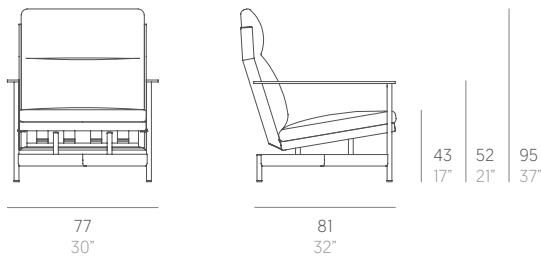

Onde

Luca Nichetto

Butaca. Club armchair

Medidas. Sizes

Materiales. Materials

Aluminio termolacado.
Chapa aluminio ondulado termolacado.
Asiento y respaldo de gomaespuma de poliuretano y fibra de poliéster con tejido hidrófugo.
Tapicería de tejido técnico para exterior desenfundable.
Funda protectora [opcional].

Características. Characteristics

Estructura. Frame
PT08280
📦 14,4 Kg - 31.68 lbs

Colchoneta. Mat. Cushion
PT01272
📦 4,5 Kg - 9.90 lbs

Funda protectora. Protective cover
PT06208
78x82x70h cm / 31"x32"x28"h