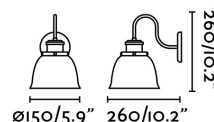

## LOA Lámpara aplique negro

Ref. 62809

LOA es un aplique para iluminación interior con un original brazo que le da personalidad a la luminaria. Tiene un estilo industrial y recuerda ligeramente a las luminarias de los años 50. Como detalle cabe destacar la unión entre el brazo y la pantalla, le da un toque moderno y actual.

### Características técnicas

<b>Bombilla:</b>	1 X E27 MAX 15W
<b>Incluye Bombilla:</b>	No
<b>Transformador:</b>	
<b>Incluye Transformador:</b>	No
<b>Voltaje:</b>	100-240V
<b>IP:</b>	
<b>Clase:</b>	I
<b>Material:</b>	Metal
<b>Diseñador:</b>	
<b>Bombilla Recomendada:</b>	17463
<b>Descripción Bombilla Recomendada:</b>	BOMBILLA ESTÁNDAR MATE LED E27 7W 2700K 800Lm
<b>Largo:</b>	350 mm
<b>Ancho:</b>	150 mm
<b>Alto:</b>	260 mm
<b>Diámetro:</b>	150 Ø
<b>Peso:</b>	0.67 kg
<b>Volumen:</b>	0.02204 m3