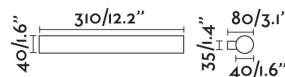

Bombilla:	LED 5W 3000K 350Lm
Incluye Bombilla:	Si
Transformador:	
Incluye Transformador:	Si
Voltaje:	100-240V
Frecuencia de funcionamiento:	
IP:	44
Clase:	II
Material:	Aluminio
Bombilla Recomendada:	
Largo:	80 mm
Ancho:	310 mm
Alto:	40 mm
Peso:	0.50 kg
Volumen:	0.00184 m3