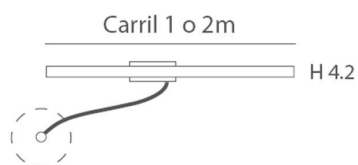

POP-UP/1C POP-UP/1T

REF.
POP-UP/1C

COLGANTE CARRIL/ TRACK SUSPENSION
IP20

MATERIAL
Metal/ Metal

ACABADO/ FINISH
Blanco mate o negro mate/
Matt white or matt black

INSTALACIÓN/ INSTALLATION
1xE27 LED

EEL: **A++...A**

REF.
POP-UP/1T

COLGANTE/ SUSPENSION
IP20

MATERIAL
Metal/ Metal

ACABADO/ FINISH
Blanco mate o negro mate/
Matt white or matt black

INSTALACIÓN/ INSTALLATION
1xE27 LED

EEL: **A++...A**

ACCESORIOS NO INCLUIDOS. PEDIR POR SEPARADO LOS NECESARIOS:
ACCESSORIES NOT INCLUDED. PLEASE ORDER ADITONALLY:

20202 / C1
20202 / C2

*Carril trifásico de 1 o 2 metros de longitud en acabado blanco mate o negro mate con tapa y conector a red incluidos.

1 or 2 meters long 3-phase track with end cover and end connector.

20202 / R

Conector a red.
Live end connector.

20202 / T

Tapa final de carril.
End cover.

20202 / L

Conector a 2 carriles en ángulo de 90°.
Connector "L" for 2 tracks.

20202 / E

Conector interno de carriles.
Internal connector.

Adaptador trifásico INCLUIDO/ Track adaptor 3-phase INCLUDED.

*Pantallas No Incluidas (VER OPCIONES AL FINAL DE LA FICHA)/
Lampshades Not Included (SEE OPTIONS AT THE END OF THE DATA SHEET)

*Bombillas no incluidas/Light bulbs not included.

*Archivos 3D y ficheros fotométricos disponibles/ 3D and photometric files available.