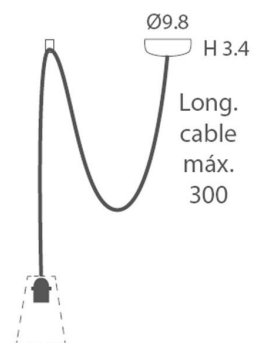

POP-UP/1C POP-UP/1T

REF.
POP-UP/1C

COLGANTE CARRIL/ TRACK SUSPENSION
IP20

MATERIAL
Metal/ Metal

ACABADO/ FINISH
Blanco mate o negro mate/
Matt white or matt black

INSTALACIÓN/ INSTALLATION
1xE27 LED

EEL: **A++...A**

REF.
POP-UP/1T

COLGANTE/ SUSPENSION
IP20

MATERIAL
Metal/ Metal

ACABADO/ FINISH
Blanco mate o negro mate/
Matt white or matt black

INSTALACIÓN/ INSTALLATION
1xE27 LED

EEL: **A++...A**

ACCESORIOS NO INCLUIDOS. PEDIR POR SEPARADO LOS NECESARIOS:
ACCESSORIES NOT INCLUDED. PLEASE ORDER ADITONALLY:

20202 / C1
20202 / C2

*Carril trifásico de 1 o 2 metros de longitud en acabado blanco mate o negro mate con tapa y conector a red incluidos.

1 or 2 meters long 3-phase track with end cover and end connector.

20202 / R

Conector a red.
Live end connector.

20202 / T

Tapa final de carril.
End cover.

20202 / L

Conector a 2 carriles en ángulo de 90°.
Connector "L" for 2 tracks.

20202 / E

Conector interno de carriles.
Internal connector.

Adaptador trifásico INCLUIDO/ Track adaptor 3-phase INCLUDED.

*Pantallas No Incluidas (VER OPCIONES AL FINAL DE LA FICHA)/
Lampshades Not Included (SEE OPTIONS AT THE END OF THE DATA SHEET)

*Bombillas no incluidas/Light bulbs not included.

*Archivos 3D y ficheros fotométricos disponibles/ 3D and photometric files available.