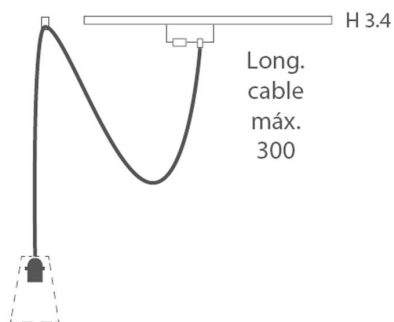

POP-UP/1C POP-UP/1T

REF.
POP-UP/1C

COLGANTE CARRIL/ TRACK SUSPENSION
IP20

MATERIAL
Metal/ Metal

ACABADO/ FINISH
Blanco mate o negro mate/
Matt white or matt black

INSTALACIÓN/ INSTALLATION
1xE27 LED

EEL: **A++...A**

REF.
POP-UP/1T

COLGANTE/ SUSPENSION
IP20

MATERIAL
Metal/ Metal

ACABADO/ FINISH
Blanco mate o negro mate/
Matt white or matt black

INSTALACIÓN/ INSTALLATION
1xE27 LED

EEL: **A++...A**

ACCESORIOS NO INCLUIDOS. PEDIR POR SEPARADO LOS NECESARIOS:
ACCESSORIES NOT INCLUDED. PLEASE ORDER ADITONALLY:

20202 / C1
20202 / C2

*Carril trifásico de 1 o 2 metros de longitud en acabado blanco mate o negro mate con tapa y conector a red incluidos.

1 or 2 meters long 3-phase track with end cover and end connector.

20202 / R

Conector a red.
Live end connector.

20202 / T

Tapa final de carril.
End cover.

20202 / L

Conector a 2 carriles en ángulo de 90°.
Connector "L" for 2 tracks.

20202 / E

Conector interno de carriles.
Internal connector.

Adaptador trifásico INCLUIDO/ Track adaptor 3-phase INCLUDED.

*Pantallas No Incluidas (VER OPCIONES AL FINAL DE LA FICHA)/
Lampshades Not Included (SEE OPTIONS AT THE END OF THE DATA SHEET)

*Bombillas no incluidas/Light bulbs not included.

*Archivos 3D y ficheros fotométricos disponibles/ 3D and photometric files available.