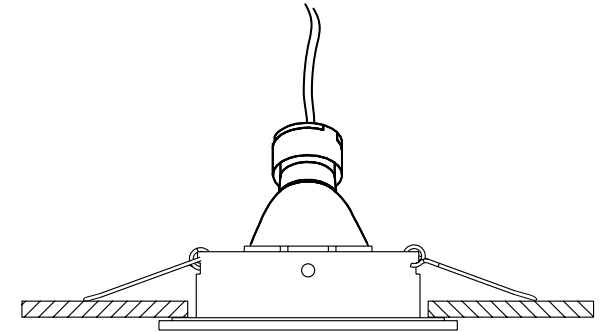

**1**

**2**

Cutout: 65mm

**3**

**4**

**5**

**6**

**LIGHT SOURCE - FUENTE DE LUZ**

1 x GU10 MAX 50W not incl

**TECHNICAL FEATURES - CARACTERÍSTICAS TÉCNICAS**

LOREFAR, SL  
Dinámica, nº1 • Polígono Industrial Santa Rita • 08755  
Castellbisbal • Barcelona • Spain  
NAC: Tel. 902 165 166 • EXP: Tel. +34 937 723 965  
faro@lorefar.com • www.faro.es