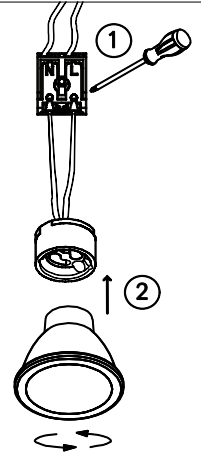

**1**

**2**

Cutout: 65mm

**3**

**4**

**5**

**6**

**LIGHT SOURCE - FUENTE DE LUZ**

1 x GU10 MAX 50W not incl

**TECHNICAL FEATURES - CARACTERÍSTICAS TÉCNICAS**

LOREFAR, SL  
Dinámica, nº1 • Polígono Industrial Santa Rita • 08755  
Castellbisbal • Barcelona • Spain  
NAC: Tel. 902 165 166 • EXP: Tel. +34 937 723 965  
faro@lorefar.com • www.faro.es