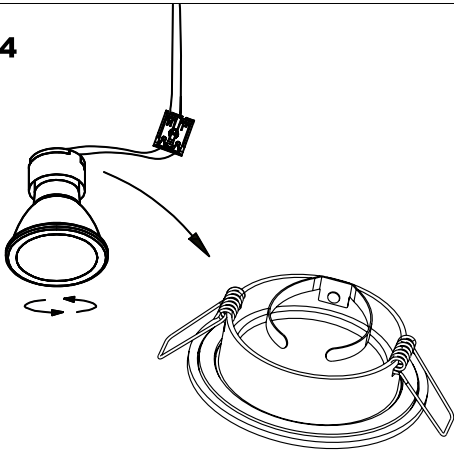

**1**

**2**

Cutout: 65mm

**3**

**4**

**5**

**6**

**LIGHT SOURCE - FUENTE DE LUZ**

1 x GU10 MAX 50W not incl

**TECHNICAL FEATURES - CARACTERÍSTICAS TÉCNICAS**

LOREFAR, SL  
Dinámica, nº1 • Polígono Industrial Santa Rita • 08755  
Castellbisbal • Barcelona • Spain  
NAC: Tel. 902 165 166 • EXP: Tel. +34 937 723 965  
faro@lorefar.com • www.faro.es