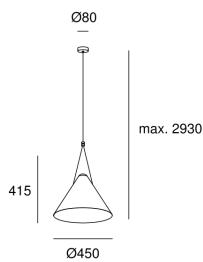

Super Attic Conic Shape

Nahtrang Design

00-8348-05-05

Подвесные светильники Super Attic Conic Shape E27 23W Черный

ТЕХНИЧЕСКИЕ ХАРАКТЕРИСТИКИ

IP20

Мощность (W) : Макс. мощность 23W

Общее потребление светильника (Вт) : 23W

Материал структуры : Алюминий

Отделка структуры : Черный

Макс. размер лампочки : NA/100 mm

Рекомендуемая лампочка : E27

Smart Compatible

- 71-8219-00-00: LightForLife

Напряжение/Частота : 100-240V/50-60Hz

Макс. температура : 25°C