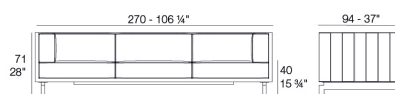

## Description

Weight: 96.7 Kg

VINEYARD Sofa XL  
VINEYARD Sofa XL

Versión con patas  
Leg version