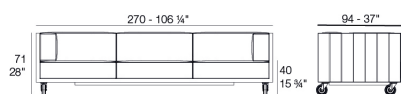

## Description

Weight: 96.7 Kg

VINEYARD Sofa XL  
VINEYARD Sofa XL

Versión con patas  
Leg version