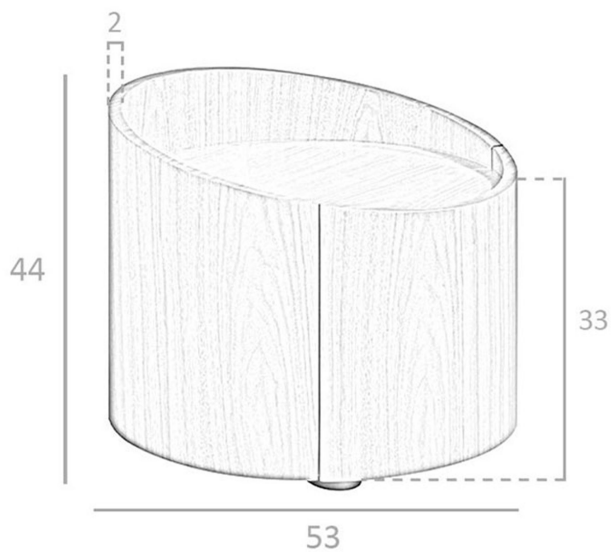

7130

Ø53 x 44 cm.

m³ 0,17 m³

kg 29,00 Kg.

Pl 59 x 59 x 50 cm. / 31 Kg.