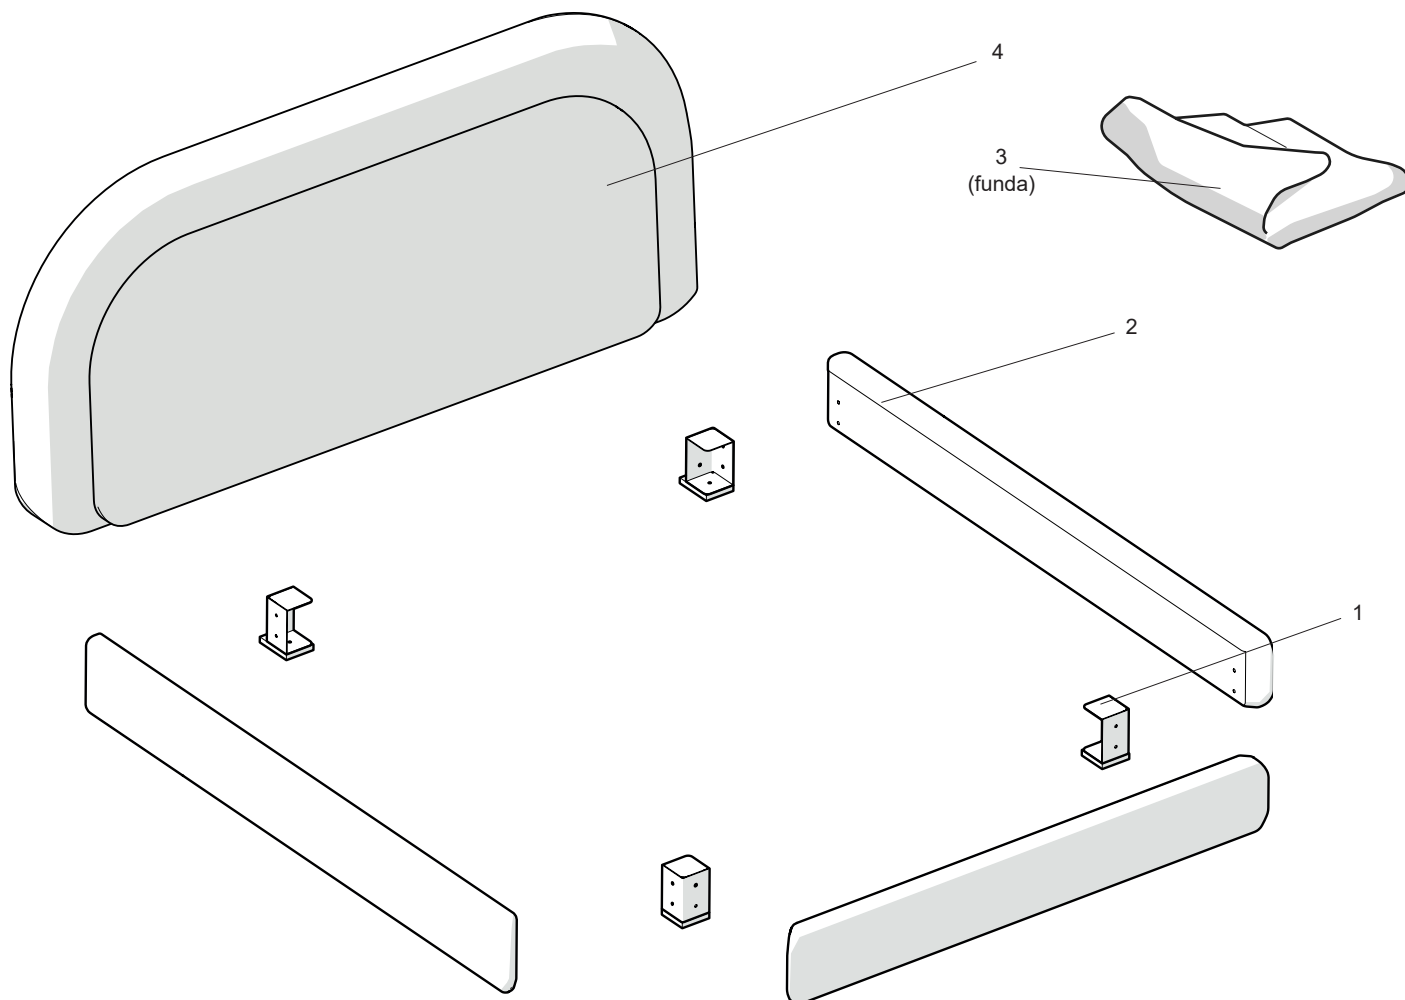

Orient

by Jacobo Ventura

Cama | Bed

Código | Code: **A3285 / A3286 / A3287**

1

ALLEN N°6

x 12

DIN-912
M8x20/30