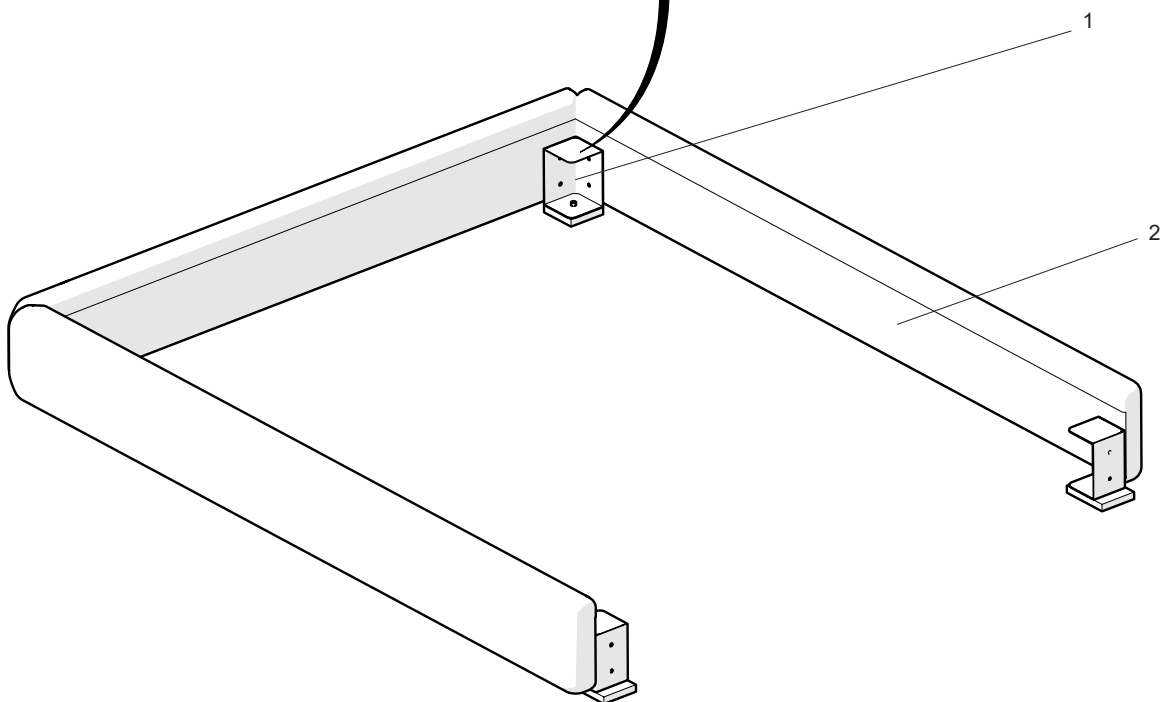

Orient

by Jacobo Ventura

Cama | Bed

Código | Code: **A3285 / A3286 / A3287**

1

ALLEN N°6

x 12

DIN-912
M8x20/30