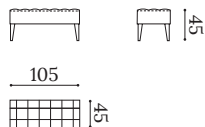

CATI

Banqueta / Stool / Banquette

CATI 140

CATI 105

Estructura de madera maciza con suspensión de cinchas elásticas.
Asiento tapizado con espuma de poliuretano de alta densidad.
Patas en madera barnizada.