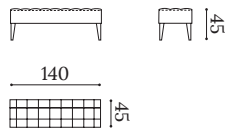

CATI

Banqueta / Stool / Banquette

CATI 140

CATI 105

Estructura de madera maciza con suspensión de cinchas elásticas.
Asiento tapizado con espuma de poliuretano de alta densidad.
Patas en madera barnizada.