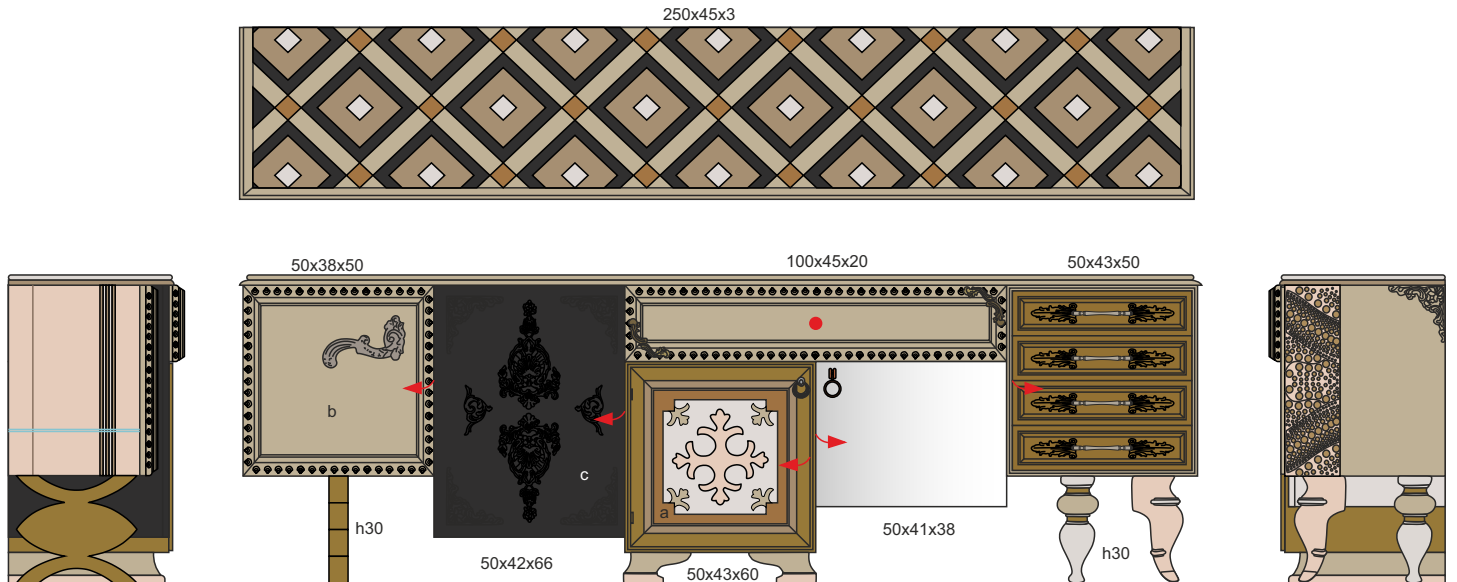

# Aparador One

Art. One5.1 L250 F48 H83

**Aparador 1 cajón y 5 puertas**

*La serie One crece a todos los niveles con esta pieza que incorpora tallas, nuevos colores, texturas y materiales.*

*La madurez de un artículo que se sabe triunfador pero que no deja de cuidarse para ser cada día mejor.*

Art. One5.1 Aparador One L250 F45 H83

Acabados según foto:

- El mueble llega en 3 piezas
- Sentido de apertura de la puerta: ➔
- Cajón: ●
- Volumen: 1,40 m3
- Peso: 110 kg
- Fabricado a medida: elige entre diferentes acabados y juega con las dimensiones y las características interiores.
- Escribe un email a [info@lolaglamour.com](mailto:info@lolaglamour.com) detallando los cambios que necesitas para que enviemos el diseño y su precio.

# Productos de la misma serie

Art. one1  
300x45x170

Art. one2  
275x45x97

Art. one5  
250x45x83

Art. one5.1  
250x45x83

Art. one5.2  
250x45x83

Art. one6  
150x50x100

Art. one7  
80x40x50

# Productos de la misma serie

Art. one13  
225x48x60

Art. one14  
200x80x180

Art. one15  
175x42x115

Art. one16  
145x42x105

Art. one17  
107x42x230