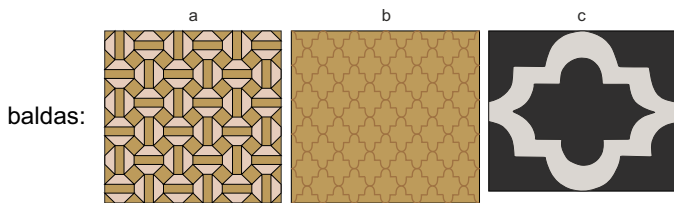

# Aparador One

Art. One5.1 L250 F48 H83

**Aparador 1 cajón y 5 puertas**

*La serie One crece a todos los niveles con esta pieza que incorpora tallas, nuevos colores, texturas y materiales.*

*La madurez de un artículo que se sabe triunfador pero que no deja de cuidarse para ser cada día mejor.*

Art. One5.1 Aparador One L250 F45 H83

Acabados según foto:

- El mueble llega en 3 piezas
- Sentido de apertura de la puerta: ➔
- Cajón: ●
- Volumen: 1,40 m3
- Peso: 110 kg
- Fabricado a medida: elige entre diferentes acabados y juega con las dimensiones y las características interiores.
- Escribe un email a [info@lolaglamour.com](mailto:info@lolaglamour.com) detallando los cambios que necesitas para que enviemos el diseño y su precio.