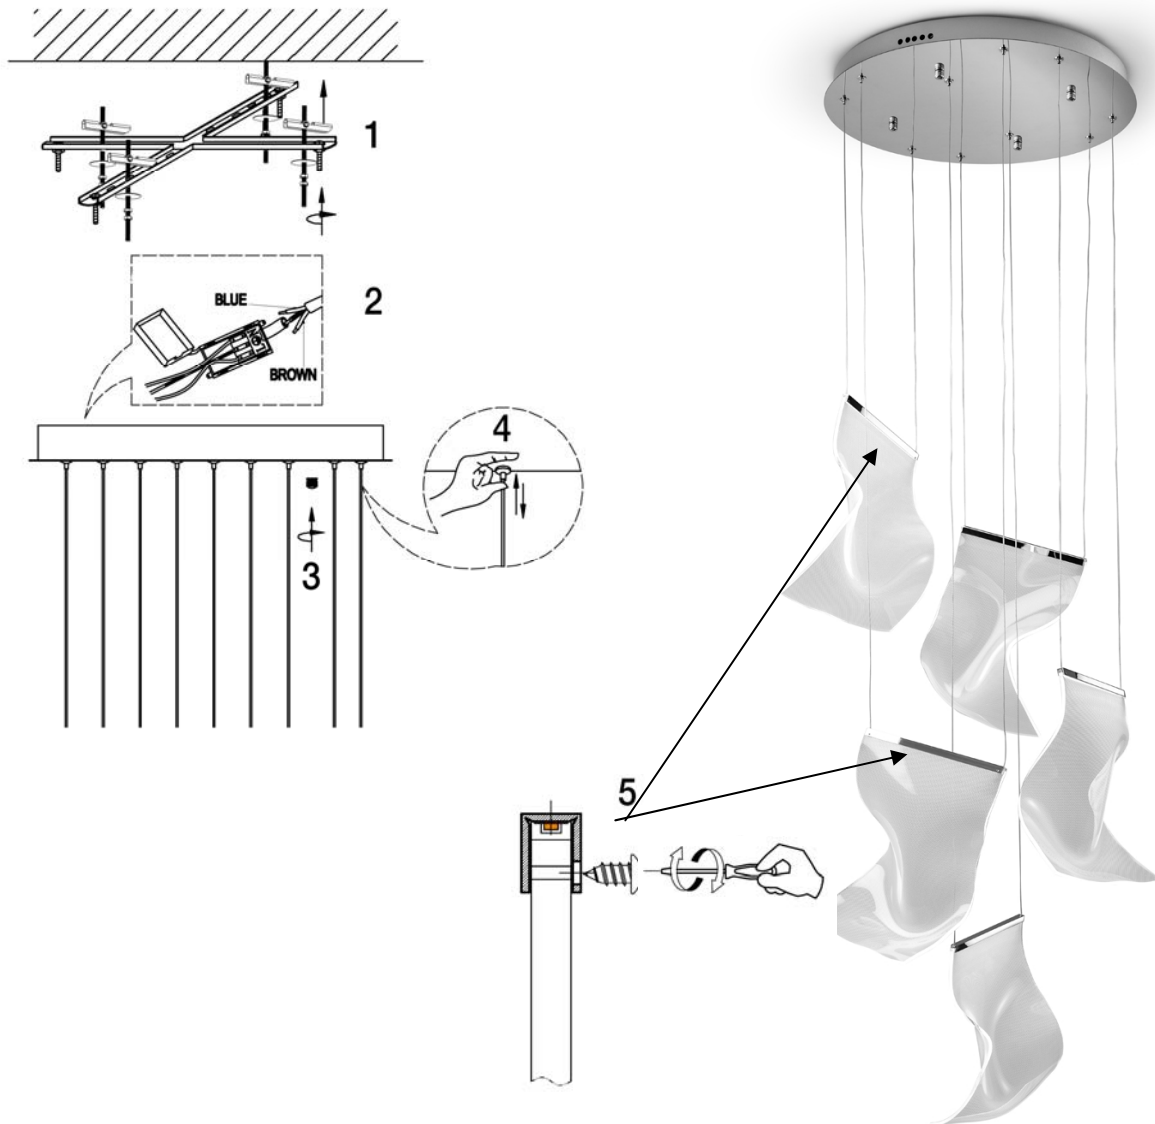

**ATENCIÓN:** Schuller recomienda la utilización de balancines suministrados en la instalación de esta lámpara.

### ATENCIÓN

No utilizar, productos de limpieza, que contengan disolvente o alcohol. Dañan el metacrilato.

Limpiar con un paño de algodón humedecido con limpiacristales.

Para ver la ficha técnica de producto completa, puede usar el siguiente código QR: