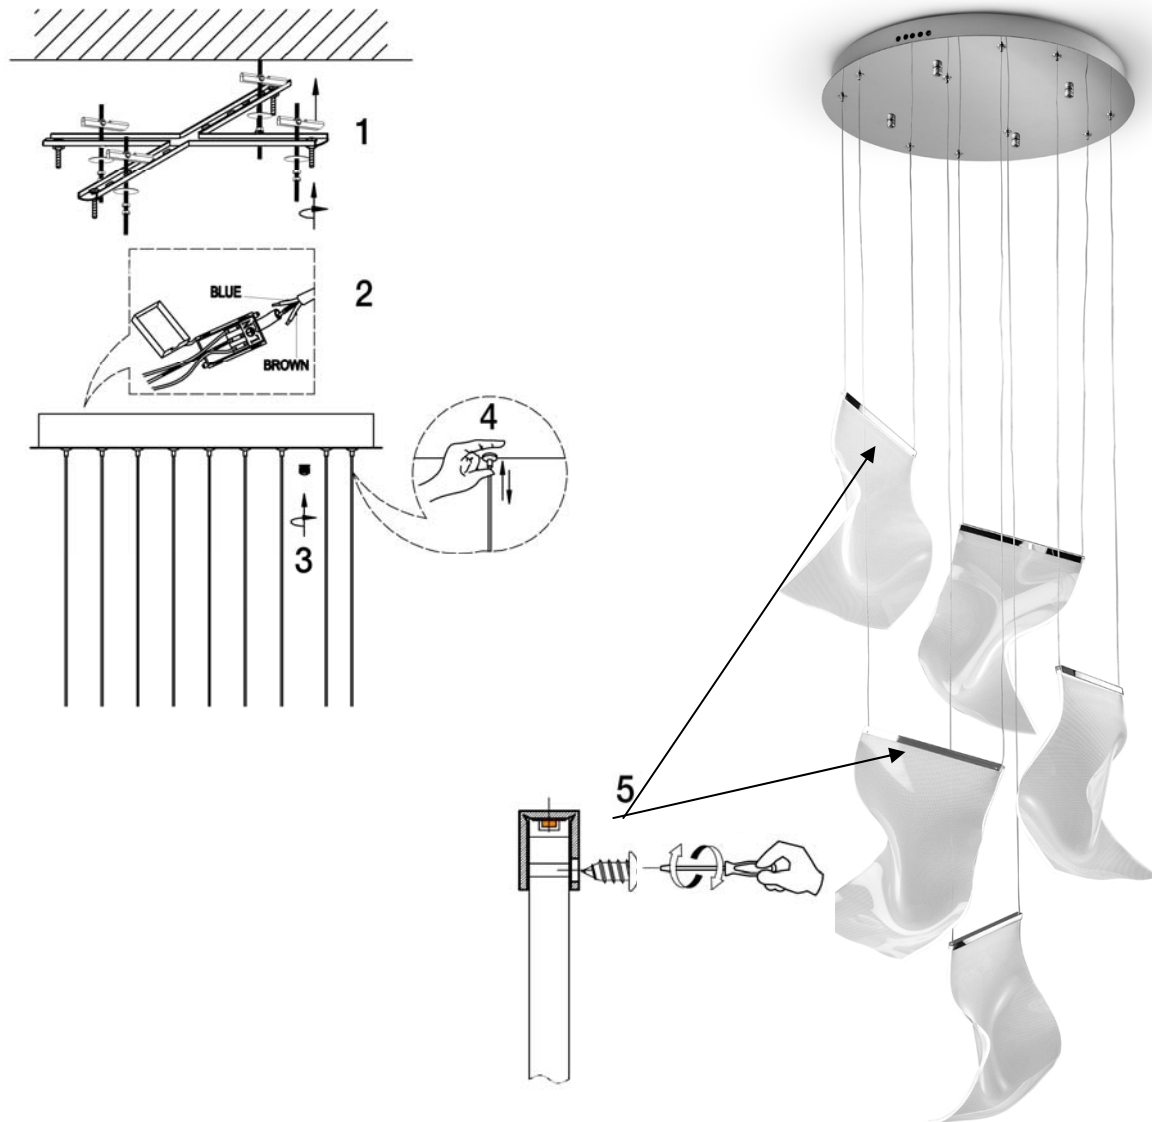

**ATENCIÓN:** Schuller recomienda la utilización de balancines suministrados en la instalación de esta lámpara.

### ATENCIÓN

No utilizar, productos de limpieza, que contengan disolvente o alcohol. Dañan el metacrilato.

Limpiar con un paño de algodón humedecido con limpiacristales.

Para ver la ficha técnica de producto completa, puede usar el siguiente código QR:

**CAUTION:** Schuller recommends to use included special screws when installing this lamp.

**WARNING:**

Do not use any cleaning products that contain solvents or alcohol as they will damage the acrylic.