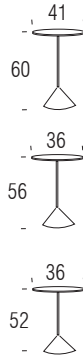

REF.	MADERA WOOD BOIS	LACADO LACQUERED LAQUÉ	MT3	Kg	
83840			0,2	5	6
83847			0,2	5	6
83844			0,2	5	6

OPCIONES / OPTIONS / OPTIONS

ACABADOS / FINISHES / FINITIONS

MADERA / WOOD / BOIS

WENGUE		
SICOMORO	SYCAMORE	SYCOMORE
NOGAL	WALNUT	NOYER
ROBLE	OAK	CHÊNE

LACADO / LACQUERED / LAQUE

NEGRO, BLANCO,	BLACK, WHITE,	NOIR, BLANC,
PIEDRA, GRIS, MAR,	STONE, GREY, SEA,	PIERRE, GREY, MER
VERDE, FUCSIA, +72	GREEN, FUCHSIA, +72	VERT, FUCHSIA, +72
VER TABLA DE ACABADOS.	SEE FINISHES TABLE	VOIR TABLEAU DE FINITIONS