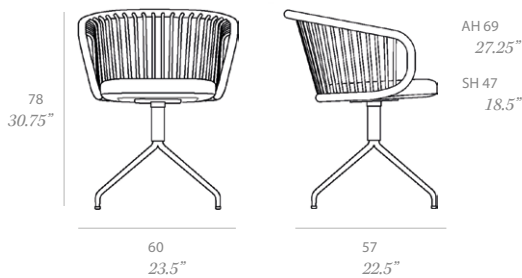

indoor

Huma

Swivel armchair / sillón giratorio

Mario Ruiz, 2017

T070 S

Swivel armchair. Backrest comes in natural rattan. Legs are metal. Upholstered seat. Multiple upholstery options are available: natural or faux leather, virgin wool fabrics, velvet and polypropylene.

Sillón giratorio. La estructura del respaldo es de rattan natural. Las patas son metálicas. El asiento está tapizado con múltiples opciones disponibles: piel natural o sintética, tejidos de lana virgen, terciopelo y polipropileno.

Shipment details

Qty	1 armchair (1 box)
Volume	0,33 m3 / 11.65 ft3
Gross weight	17 kg / 37 lb
Net weight	13 kg / 29 lb
Item dimensions (width x depth x height)	60 x 57 x 78 cm 23.5" x 22.5" x 30.75"
COM (1, 40 - 1,50 m / 54"-59")	0,65 m / 0.71 yd