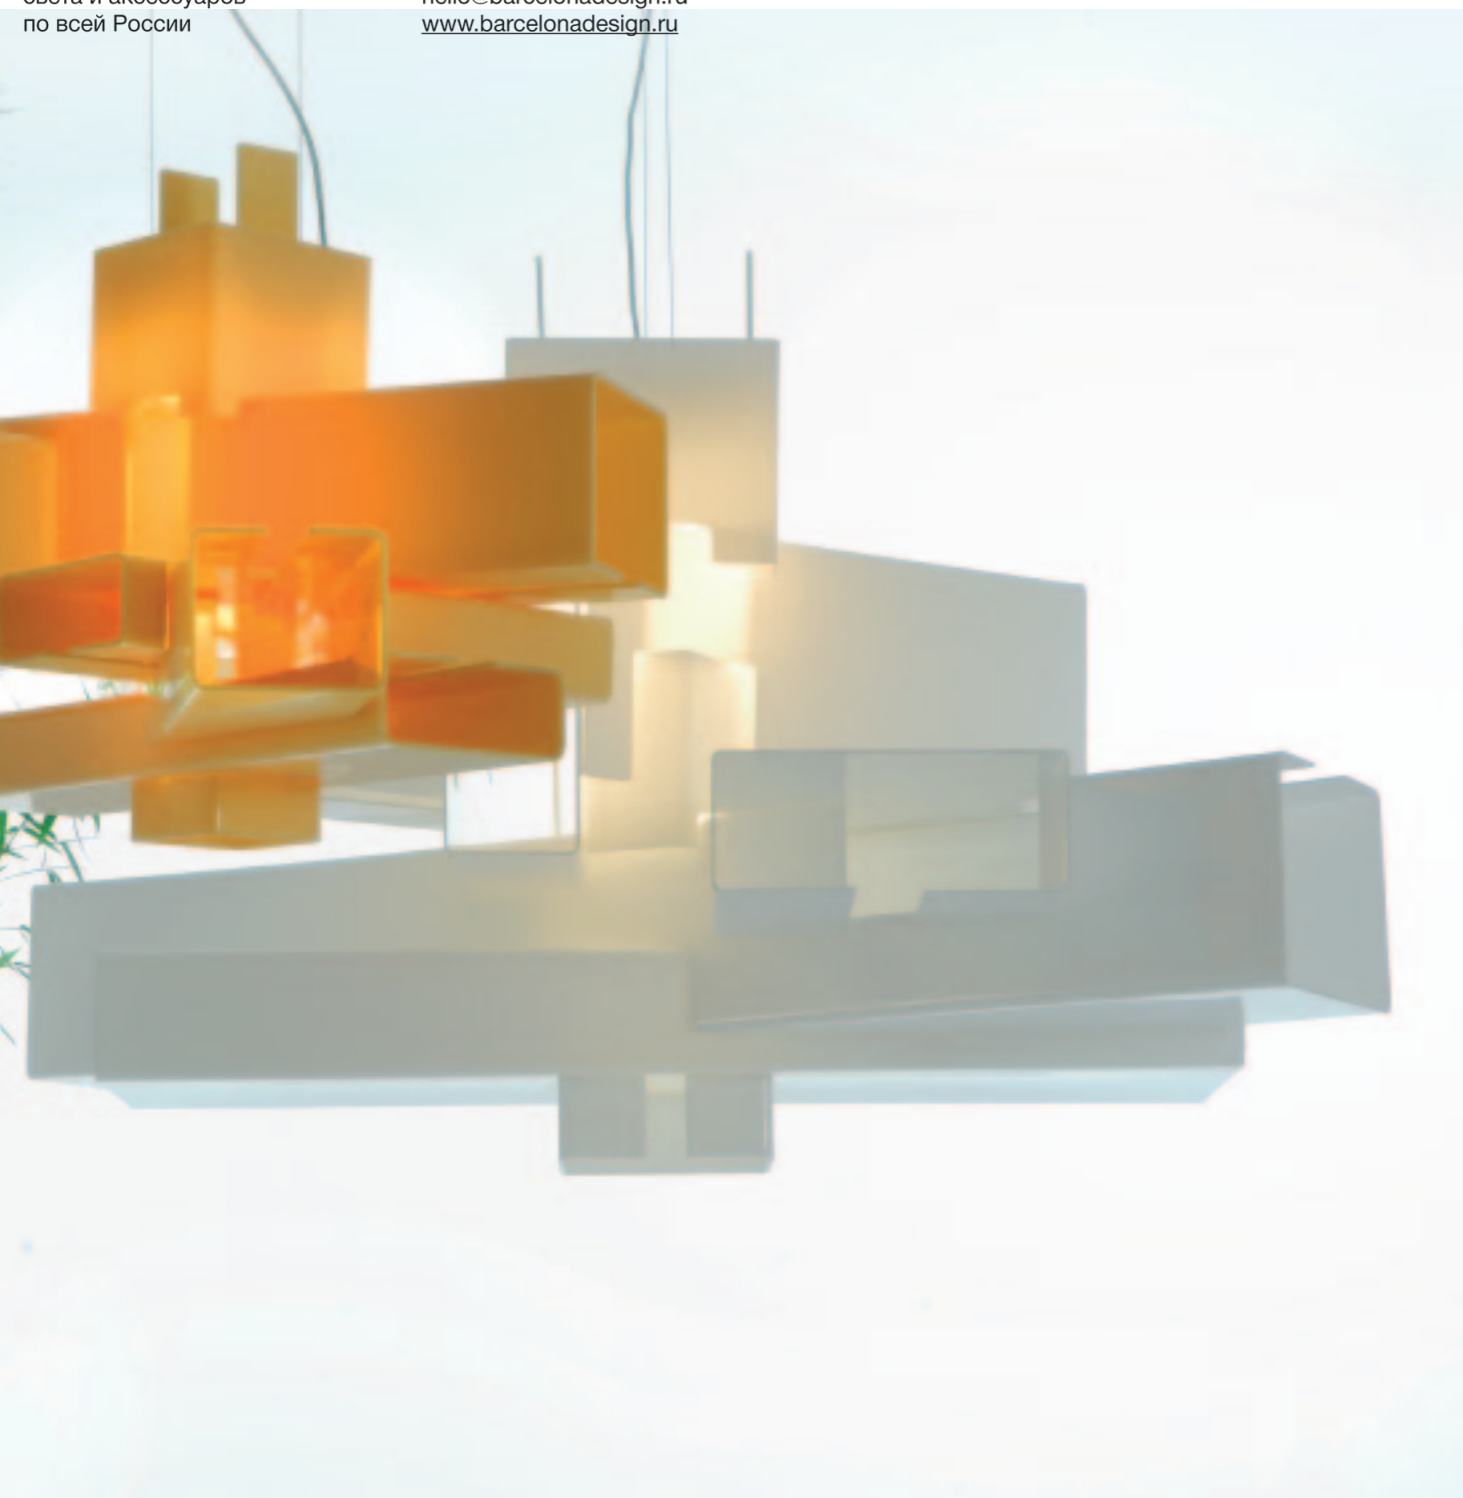

Bizarro
Vicente Garcia Jimenez
2006

Certificaciones Certifications	Bombillas Lamping	Medidas Dimensions	Base metalica Metal finish	Material Material	Color Color	Código Item#	Tipología Type
  	Energy saving Max 1x42w GX24q-3 		Cromo n. / B. chrome	Policryl	Blanco / White	9003-01	BIZARRE SUSPENSION PENDANT
			Cromo n. / B. chrome	Policryl	Marfil / Ivory	9003-02	

Nota
Note

5 Kg. / 11 Lbs.

  	Energy saving Max 4x26w GX24q-3 		Cromo n. / B. chrome	Policryl	Blanco / White	9033-01	BIZARRE XL SUSPENSION PENDANT
			Cromo n. / B. chrome	Policryl	Marfil / Ivory	9033-02	

Nota
Note

12 Kg. / 26 Lbs.