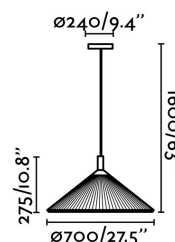

Características técnicas

Bombilla:	4 X E27 MAX 15W LED
Incluye Bombilla:	No
Transformador:	
Incluye Transformador:	No
Voltaje:	100-240V
Frecuencia de funcionamiento:	
IP:	20
Clase:	II
Material:	Metal y pantalla textil
Diseñador:	NAHTRANG
Bombilla Recomendada:	17464
Descripción Bombilla Recomendada:	BOMBILLA G95 MATE LED E27 6W 2700K
Largo:	700 mm
Ancho:	700 mm
Alto:	275 mm
Peso:	6.50 kg
Volumen:	0.20794 m3