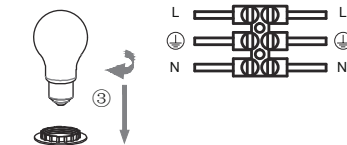

Ⓐ

Ⓒ

Ⓑ

VOLTA

20021	W	white blanco
20022	B	black negro
20023	W	white blanco
20024	B	black negro

BOMBILLAS - BULBS

Ref.20021, 20022

1 x E27  Max.15W CFL (NOT INCL)

Ref.20023, 20024

1 x E27  Max.15W CFL (NOT INCL)

1 x LED  Total 3W
2700K 200Lm (INCL)
DRIVER (INCL)

ICONOS - ICONES

CARACTERÍSTICAS ESPECÍFICAS SPECIFIC FEATURES

220-240V~50/60Hz

LOREFAR
c/Dinámica, 1
08755 Castellbisbal
Barcelona, Spain
faro@faro.es
www.faro.es