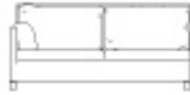

Sofá 4P  
Alto: 85  
Ancho: 240  
Profundo: 100

Sofá 2P  
Alto: 85  
Ancho: 170  
Profundo: 100

Sofá 3P  
Alto: 85  
Ancho: 220  
Profundo: 100

B4  
Alto: 85  
Ancho: 233  
Profundo: 100

Sofá 2.5P  
Alto: 85  
Ancho: 195  
Profundo: 100

B3  
Alto: 85  
Ancho: 213  
Profundo: 100

Estructura de madera recubierta de poliéster de alta densidad pretapizada con velour foamizado. Suspensión mediante cinchas elásticas. Cojines de asiento en espuma de poliuretano SE30 y recubiertos con fibra Dacron 250gr. Cojines de respaldo confeccionados en tejido de algodón 100% blanqueado con acabado down-proof y rellenos al 70% de medio plumón y al 30% de fibra conjugada. Fundas interiores en tejido de algodón. Patas metálicas. Totalmente desenfundable.

B2  
Alto: 85  
Ancho: 188  
Profundo: 100

B1  
Alto: 85  
Ancho: 163  
Profundo: 100

Chaise Longe  
Alto: 85  
Ancho: 110  
Profundo: 165

Isla  
Alto: 85  
Ancho: 120  
Profundo: 120

Pouf  
Alto: 39  
Ancho: 70  
Profundo: 70