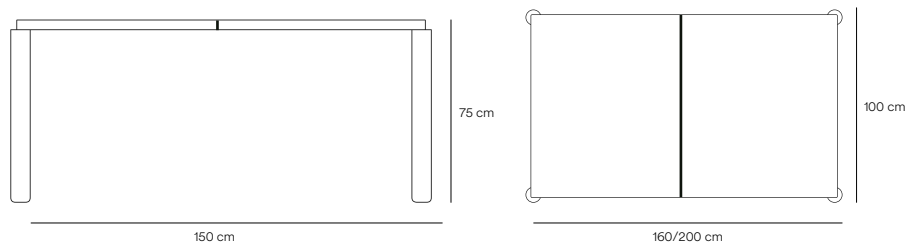

Atlas *Mesa extensible*

Simulando permanecer en un equilibrio constante, la mesa Atlas es una pieza robusta y resistente, donde la contraposición de conceptos aparentemente opuestos conviven en ella, aportándole un atractivo único.

La mesas Atlas presentan 4 patas con un ligero desfase y rematadas con un pie redondeado, las cuales dan soporte al tablero rectangular.

Diseñado por Cambres Design

Medidas

Modelos

16043_TE

16044_TE

Acabados