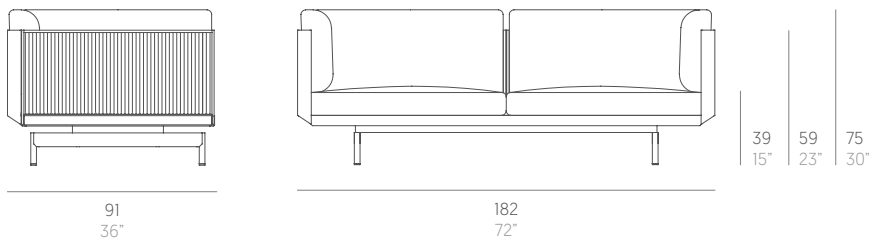

Onde

Luca Nichetto

Sofá 2 plazas. 2 Seat sofa

Medidas. Sizes

Materiales. Materials

Aluminio termolacado.
Chapa aluminio ondulado termolacado.
Asiento y respaldo de gomaespuma de poliuretano y fibra de poliéster con tejido hidrófugo.
Cojín de fibra de poliéster con tejido hidrófugo.
Tapicería de tejido técnico para exterior desenfundable.
Funda protectora [opcional].

Características. Characteristics

Estructura. Frame
PT08297
📦 38,2 Kg - 84.04 lbs

Colchoneta. Mat. Cushion
PT01308
📦 20 Kg - 44.00 lbs

Cojín. Cushion. Pillow
PT01193
50x50 cm / 20"x20" | 📦 1,3 Kg - 2.86 lbs