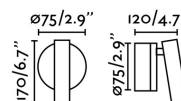

Diseñador:

Ancho: 110 mm

Diámetro: 85 Ø

Peso: 0.46 kg

Volumen: 0.00174 m3

8421776168879