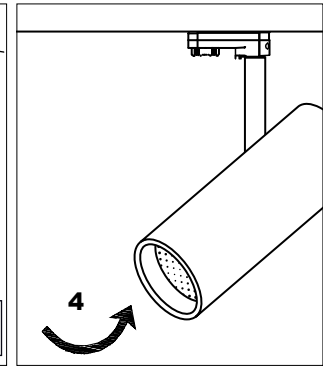

TRACK is sold separately.
Refs available in www.faro.es

TECHNICAL FEATURES - CARACTERÍSTICAS TÉCNICAS

LIGHT SURFACE - FUENTE DE LUZ

Light surface features are shown n the box and product label.
La fuente de luz se muestra la etiqueta de la caja y la de la luminaria.