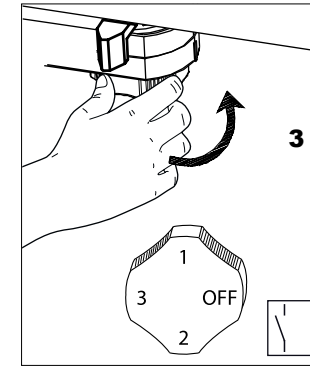

TRACK is sold separately.
Refs available in www.faro.es

TECHNICAL FEATURES - CARACTERÍSTICAS TÉCNICAS

LIGHT SURFACE - FUENTE DE LUZ

Light surface features are shown n the box and product label.
La fuente de luz se muestra la etiqueta de la caja y la de la luminaria.