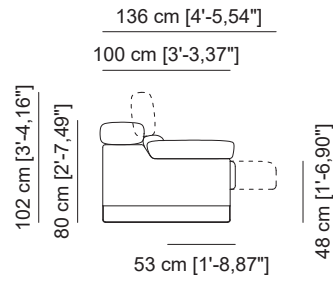

Assises fixes (Option assise coulissante manuelle, +70 points chaque coulissante).

Cabezales multiposición.

Multi-position headrest.

Têteières multipositions avec mécanisme caché.

cocoon

Sofá 2 plazas_ Ref. 111320