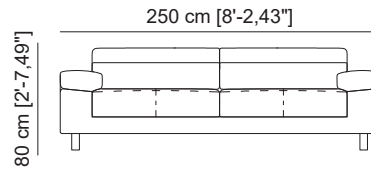

cocoon

Sofá 3 plazas_ Ref. 111330