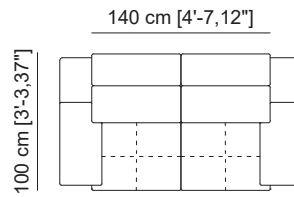

Sofá 3 plazas reducido_ Ref. 111350