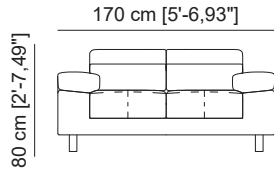

Assises fixes (Option assise coulissante manuelle, +70 points chaque coulissante).

Cabezales multiposición.

Multi-position headrest.

Têteières multipositions avec mécanisme caché.

cocoon

Sofá 2 plazas_ Ref. 111320