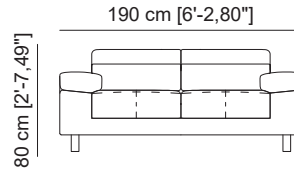

Assises fixes (Option assise coulissante manuelle, +70 points chaque coulissante).

Cabezales multiposición.

Multi-position headrest.

Têteières multipositions avec mécanisme caché.

cocoon

Sofá 2 plazas_ Ref. 111320