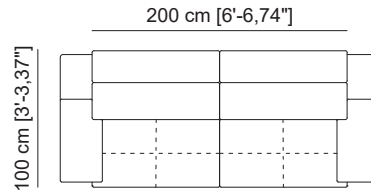

Sofá 4 plazas_ Ref. 111340