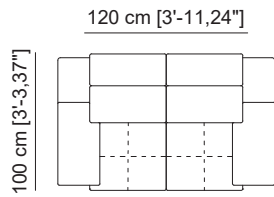

Assises fixes (Option assise coulissante manuelle, +70 points chaque coulissante).

Cabezales multiposición.

Multi-position headrest.

Têteières multipositions avec mécanisme caché.

cocoon

Sofá 2 plazas_ Ref. 111320