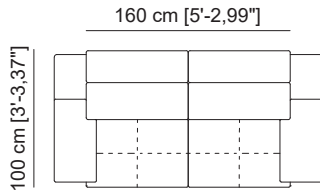

Sofá 3 plazas_ Ref. 111330