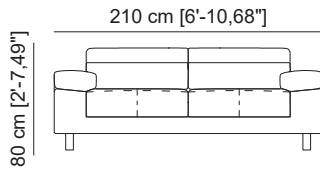

cocoon

Sofá 3 plazas reducido_ Ref. 111350