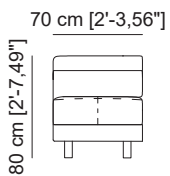

cocoon

Sofá 4 plazas_ Ref. 111340