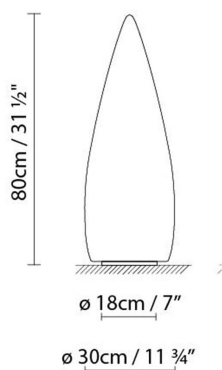

KANPAZAR 80B LED

KANPAZAR 80A LED