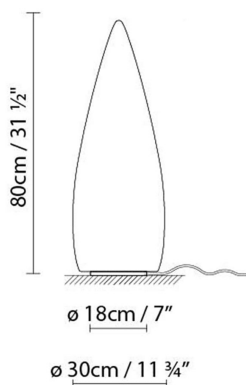

KANPAZAR 80B LED