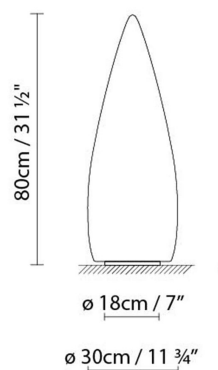

KANPAZAR 80B FLUO

KANPAZAR 80A FLUO