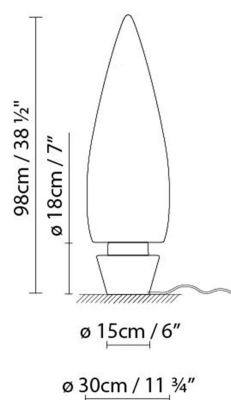

### Descripción:

Luminarias para exterior e interior fabricadas en PE antivandálico blanco opal liso resistente UVA. Disponible en dos alturas: 150 cm y 80 cm, y diferentes versiones. Kanpazar A se fija al suelo coincidiendo con una acometida prevista, mientras que Kanpazar B es portátil y posee una longitud de acometida máxima de 3,5 metros. Kanpazar C, que tiene una base de hormigón, es portátil y posee una longitud de acometida máxima de 3,5 metros. Kanpazar 150 se fabrica también en versión D, con una base de acero inoxidable que se fija al suelo, coincidiendo con una acometida prevista.

### KANPAZAR 80A FLUO

KANPAZAR 80B LED

KANPAZAR 80B FLUO

KANPAZAR 80C LED

KANPAZAR 80C FLUO

Opal white

CÓDIGO	LUMINARIA	FUENTE DE LUZ	DIM	BOMBILLA	kg	
659270	KANPAZAR 80A LED	LED 4 x 6W 4152lm 350mA 3000K CRI≥90 230V	A++		6,9	LED A+
659220	KANPAZAR 80A FLUO	Fluo. 2 x 18/24/36W (2G11)	A		6,9	A
659271	KANPAZAR 80B LED	LED 4 x 6W 4152lm 350mA 3000K CRI≥90 230V	A++		6,9	LED A+
659221	KANPAZAR 80B FLUO	Fluo. 2 x 18/24/36W (2G11)	A		6,9	A
659272	KANPAZAR 80C LED	LED 4 x 6W 4152lm 350mA 3000K CRI≥90 230V	A++		13,8	LED A+
659222	KANPAZAR 80C FLUO	Fluo. 2 x 18/24/36W (2G11)	A		13,8	A