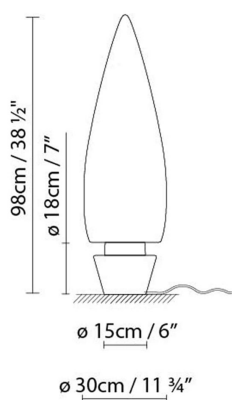

### Descripción:

Luminarias para exterior e interior fabricadas en PE antivandálico blanco opal liso resistente UVA. Disponible en dos alturas: 150 cm y 80 cm, y diferentes versiones. Kanpazar A se fija al suelo coincidiendo con una acometida prevista, mientras que Kanpazar B es portátil y posee una longitud de acometida máxima de 3,5 metros. Kanpazar C, que tiene una base de hormigón, es portátil y posee una longitud de acometida máxima de 3,5 metros. Kanpazar 150 se fabrica también en versión D, con una base de acero inoxidable que se fija al suelo, coincidiendo con una acometida prevista.

### KANPAZAR 80A FLUO

KANPAZAR 80B LED

KANPAZAR 80B FLUO

KANPAZAR 80C LED

KANPAZAR 80C FLUO

Opal white

CÓDIGO	LUMINARIA	FUENTE DE LUZ	DIM	BOMBILLA	kg	
659270	KANPAZAR 80A LED	LED 4 x 6W 4152lm 350mA 3000K CRI≥90 230V	A++		6,9	LED A+
659220	KANPAZAR 80A FLUO	Fluo. 2 x 18/24/36W (2G11)	A		6,9	A
659271	KANPAZAR 80B LED	LED 4 x 6W 4152lm 350mA 3000K CRI≥90 230V	A++		6,9	LED A+
659221	KANPAZAR 80B FLUO	Fluo. 2 x 18/24/36W (2G11)	A		6,9	A
659272	KANPAZAR 80C LED	LED 4 x 6W 4152lm 350mA 3000K CRI≥90 230V	A++		13,8	LED A+
659222	KANPAZAR 80C FLUO	Fluo. 2 x 18/24/36W (2G11)	A		13,8	A