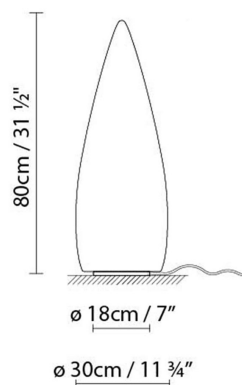

KANPAZAR 80B FLUO