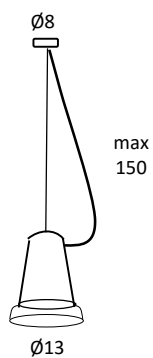

MONOCLE

Pablo Romagosa

Monocle S1

Acabados (cristal) · Finishes (glass) · Finitions (verre) · Oberfläche (Kristallglas)

 transparente · clear · transparent · klar

 fumé · smoked · fumé · Rauchglas

 ámbar · amber · ambre · bernstein

MONOCLE

Material: metal y cristal ·
Acabado (metal): blanco ·
E27 LED 12W · Bombilla
incluida

Material: metal and glass ·
Finish (metal): white · E27
LED 12W · Bulb included

Matériau: métal et verre ·
Finition (métal) : blanc · E27
LED 12W · Livrée avec
ampoule

Material: Metall und Glas ·
Metalloberfläche: Weiß · E27
LED 12W · Lieferung mit
Leuchtmittel