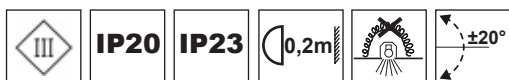

TECHNICAL FEATURES - CARACTERÍSTICAS TÉCNICAS

DRIVER not incl

i La fuente de luz de esta luminaria es no reemplazable; cuando la fuente de luz alcance el final de su vida, se debe sustituir la luminaria completa.
The light source of this luminaire is not replaceable; when light source reaches end of life, the whole luminaire shall be replaced.
La source de ce luminaire n'est pas remplaçable, lorsqu'elle atteint sa fin de vie, il faut changer le luminaire au complet.

OPTIC LED

Ref.		W	lm	K	x°		
CRI82 A++>A	032003001 ○ 032003002 ●	18/25W	2100/2775lm	2700K	20°		
	032003101 ○ 032003102 ●				56°		
CRI85 A++>A	032003201 ○ 032003202 ●				2260/2990lm	3000K	20°
	032003301 ○ 032003302 ●						56°
	032003401 ○ 032003402 ●		2350/3105lm	4000K			20°
							032003501 ○ 032003502 ●
CRI95 A++>A	032003601 ○ 032003602 ●		24/36W	2470/3490lm	2700K	20°	
	032003701 ○ 032003702 ●					56°	
	032003801 ○ 032003802 ●			2615/3700lm	3000K	20°	
	032003901 ○ 032003902 ●					56°	
	032004001 ○ 032004002 ●			2875/4070lm	4000K	20°	
	032004101 ○ 032004102 ●					56°	
	CRI82 A++>A	032004201 ○ 032004202 ●	36W	4400lm	2700K	20°	
		032004301 ○ 032004302 ●				56°	
CRI85 A++>A		032004401 ○ 032004402 ●		4780lm	3000K	20°	
		032004501 ○ 032004502 ●				56°	
	032004601 ○ 032004602 ●	4970lm				4000K	20°
							032004701 ○ 032004702 ●
CRI85 A++>A	032004801 ○ 032004802 ●	24/36W		1900/2725lm	FRUITS...	20°	
	032004901 ○ 032004902 ●					56°	
	032005001 ○ 032005002 ●			1960/2810lm	FISH	20°	
	032005101 ○ 032005102 ●					56°	
	CRI70 A++>A			032005201 ○ 032005202 ●	1790/2570lm	MEAT	20°
				032005301 ○ 032005302 ●			56°
CRI95 A++>A		032005401 ○ 032005402 ●	24/36W	2635/3785lm			PEARL WHITE 3100K
	032005501 ○ 032005502 ●	56°					