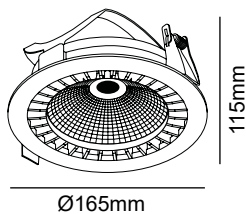

OPTIC LED

MINI OPTIC LED

MINI OPTIC LED

Ref.		W	lm	K	x°			
CRI82 A++>A	032503001 ○ 032503002 ● 032503003 ●	12/18W	1565/2100lm	2700K	20°			
	032503101 ○ 032503102 ● 032503103 ●				56°			
	CRI85 A++>A				032503201 ○ 032503202 ● 032503203 ●	1685/2260lm	3000K	20°
					032503301 ○ 032503302 ● 032503303 ●			56°
032503401 ○ 032503402 ● 032503403 ●			1750/2350lm	4000K	20°			
					032503501 ○ 032503502 ● 032503503 ●			56°
CRI95 A++>A	032503601 ○ 032503602 ● 032503603 ●		17/24W	1810/2470lm	2700K	20°		
	032503701 ○ 032503702 ● 032503703 ●					56°		
	032503801 ○ 032503802 ● 032503803 ●			1920/2615lm	3000K	20°		
	032503901 ○ 032503902 ● 032503903 ●					56°		
	032504001 ○ 032504002 ● 032504003 ●			2110/2875lm	4000K	20°		
						032504101 ○ 032504102 ● 032504103 ●	56°	
	CRI82 A++>A	032504201 ○ 032504202 ● 032504203 ●	24W	3145lm	2700K	20°		
		032504301 ○ 032504302 ● 032504303 ●				56°		
		CRI85 A++>A		032504401 ○ 032504402 ● 032504403 ●	3385lm	3000K	20°	
				032504501 ○ 032504502 ● 032504503 ●			56°	
032504601 ○ 032504602 ● 032504603 ●	3515lm			4000K			20°	
							032504701 ○ 032504702 ● 032504703 ●	56°
CRI85 A++>A	032504801 ○ 032504802 ● 032504803 ●			1900lm			FRUITS...	20°
	032504901 ○ 032504902 ● 032504903 ●							56°
	032505001 ○ 032505002 ● 032505003 ●	1960lm			FISH	20°		
						032505101 ○ 032505102 ● 032505103 ●		56°
						032505201 ○ 032505202 ● 032505203 ●		1790lm
	032505301 ○ 032505302 ● 032505303 ●	56°						
	CRI95 A++>A	032505401 ○ 032505402 ● 032505403 ●	17/24W		1956/2635lm	PEARL WHITE 3100K		20°
		032505501 ○ 032505502 ● 032505503 ●						56°