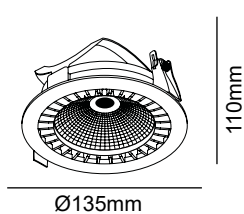

OPTIC LED

MINI OPTIC LED

MINI OPTIC LED

Ref.		W	lm	K	x°			
CRI82 A++>A	032503001 ○ 032503002 ● 032503003 ●	12/18W	1565/2100lm	2700K	20°			
	032503101 ○ 032503102 ● 032503103 ●				56°			
	CRI85 A++>A				032503201 ○ 032503202 ● 032503203 ●	1685/2260lm	3000K	20°
					032503301 ○ 032503302 ● 032503303 ●			56°
032503401 ○ 032503402 ● 032503403 ●			1750/2350lm	4000K	20°			
					032503501 ○ 032503502 ● 032503503 ●			56°
CRI95 A++>A	032503601 ○ 032503602 ● 032503603 ●		17/24W	1810/2470lm	2700K	20°		
	032503701 ○ 032503702 ● 032503703 ●					56°		
	032503801 ○ 032503802 ● 032503803 ●			1920/2615lm	3000K	20°		
	032503901 ○ 032503902 ● 032503903 ●					56°		
	032504001 ○ 032504002 ● 032504003 ●			2110/2875lm	4000K	20°		
						032504101 ○ 032504102 ● 032504103 ●	56°	
	CRI82 A++>A	032504201 ○ 032504202 ● 032504203 ●	24W	3145lm	2700K	20°		
		032504301 ○ 032504302 ● 032504303 ●				56°		
		CRI85 A++>A		032504401 ○ 032504402 ● 032504403 ●	3385lm	3000K	20°	
				032504501 ○ 032504502 ● 032504503 ●			56°	
032504601 ○ 032504602 ● 032504603 ●	3515lm			4000K			20°	
							032504701 ○ 032504702 ● 032504703 ●	56°
CRI85 A++>A	032504801 ○ 032504802 ● 032504803 ●			1900lm			FRUITS...	20°
	032504901 ○ 032504902 ● 032504903 ●							56°
	032505001 ○ 032505002 ● 032505003 ●	1960lm			FISH	20°		
						032505101 ○ 032505102 ● 032505103 ●		56°
						032505201 ○ 032505202 ● 032505203 ●		1790lm
	032505301 ○ 032505302 ● 032505303 ●	56°						
	CRI95 A++>A	032505401 ○ 032505402 ● 032505403 ●	17/24W		1956/2635lm	PEARL WHITE 3100K		20°
		032505501 ○ 032505502 ● 032505503 ●						56°