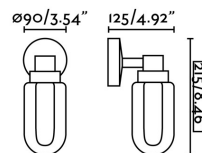

Características técnicas

Bombilla:	LED 3W 2700K 200 lms
Incluye Bombilla:	Si
Transformador:	Driver
Incluye Transformador:	Si
Voltaje:	100-240V
IP:	44
Clase:	II
Material:	Metal y cristal
Diseñador:	ALEX & MANEL LLUSCÀ
Largo:	90 mm
Ancho:	125 mm
Alto:	215 mm
Peso:	0.88 kg
Volumen:	0.00756 m3