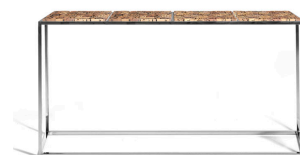

C

LUXURY WORMWOOD

CONSOLA 180 CM

C.1306.02.02

CARACTERÍSTICAS

DIMENSIONES 180 x 40 x 75 cm

PESO - Kg
VOLUMEN 0.54m³

MATERIALES & CUIDADO

ACABADOS

TOP:
Wormwood

PATAS:
Metal Negro Mate